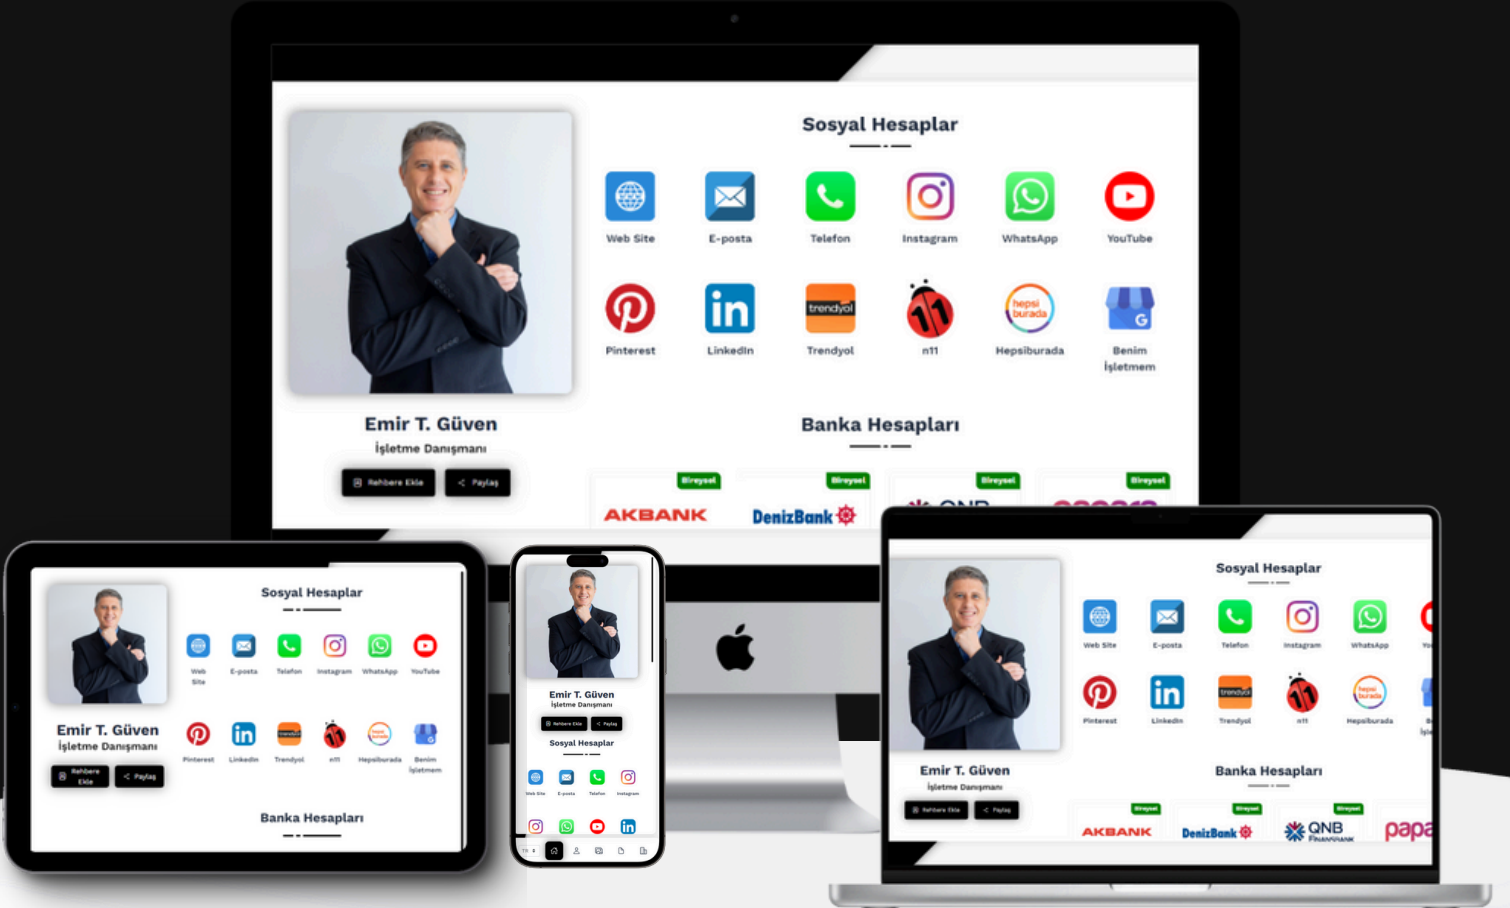

Firmalarının **kurumsal rengini** profillerine uygulayarak kurumsal izlenimler bırakabilirler.

İřletme sahibi olmayan bireysel kullanıcılar ise uygulayacakları renk ile kendi tarzlarını yansıtabilirler.

ESTETİK ARAYÜZ

Profil bağlantınızı paylaştığınız kişi profilinizi bilgisayardan, tableten veya telefonda görüntüleyebilir. Inovcard kullanıcılarının profilleri yalnızca cep telefonunda değil, aynı zamanda tablet, laptop ve masa üstü bilgisayar gibi cihazlarda da estetik bir arayüz sunar.